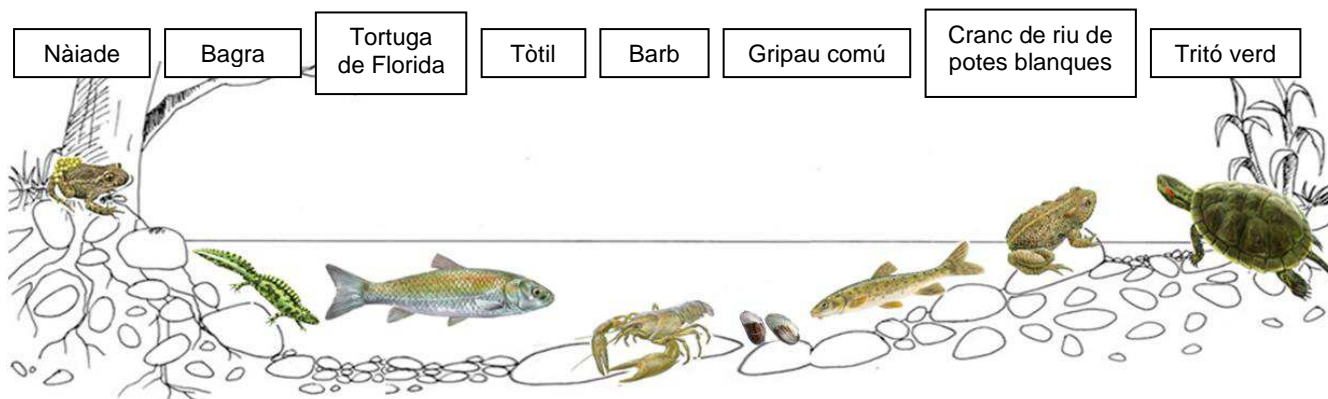

TREBALL PREVI A LA VISITA EXPOSICIÓ LIFE POTAMO FAUNA

LIFE Potamo Fauna és un projecte per a la recuperació i conservació a llarg termini de diverses espècies autòctones amenaçades de fauna aquàtica, incloent-ne algunes en perill d'extinció a Catalunya. Les actuacions se situen en espais naturals d'interès comunitari - Xarxa Natura 2000 - de les conques dels rius Ter, Fluvià i Muga.

1. Projectes LIFE, projectes de VIDA

Els projectes LIFE són actuacions que reben el suport de la Unió Europea per tal de conservar les espècies autòctones (animals i plantes pròpies d'un lloc), el seus hàbitats (allà on viuen) i els diferents ecosistemes (relació entre els animals, les plantes i un entorn concret)

- Encercla quines actuacions poden formar part d'un projecte LIFE:

construir un hotel enmig del bosc	lluitar contra espècies invasores	xerrades per conèixer els problemes ambientals
plantar arbres exòtics	investigar sobre els problemes ambientals	fer carreteres enmig de la natura
recuperar llocs on puguin viure els animals	criar animals en risc d'extinció	fer basses per amfibis
repoblar rius amb animals autòctons	netejar els rius de deixalles	canalitzar els rius i rieres amb ciment

2. Coneixem la fauna dels nostres rius?

- Entre els animals dibuixats a sota n'hi ha un que no és propi dels nostres rius, sinó que ve de molt lluny. Sabeu quin és? Pista: té les galtes vermelles _____

Com creus que ha pogut arribar fins als nostres rius? _____